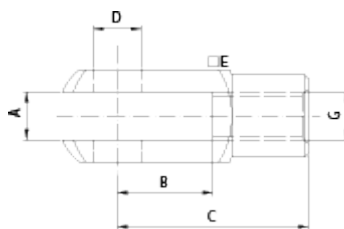

Varenummer: 04HGA20  
Beskrivelse: Stabilus Industry Line Gaffelstykke Stål  
Type GA20 M5, Ø5 5x10 mm

## Mål

---

AxB = 5x10

C = 20

D = 5

E = 10

G = M5